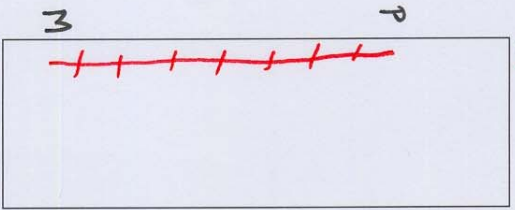

(2007)

M6

MPG VW wordt eenvoudige wissel.

M6 vervolg
(2007)

15

16

17

18