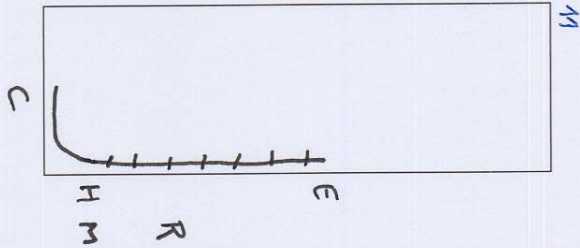

(2007)

M6

MPG VW wordt eenvoudige wissel.

M6 vervolg
(2007)

15

16

17

18