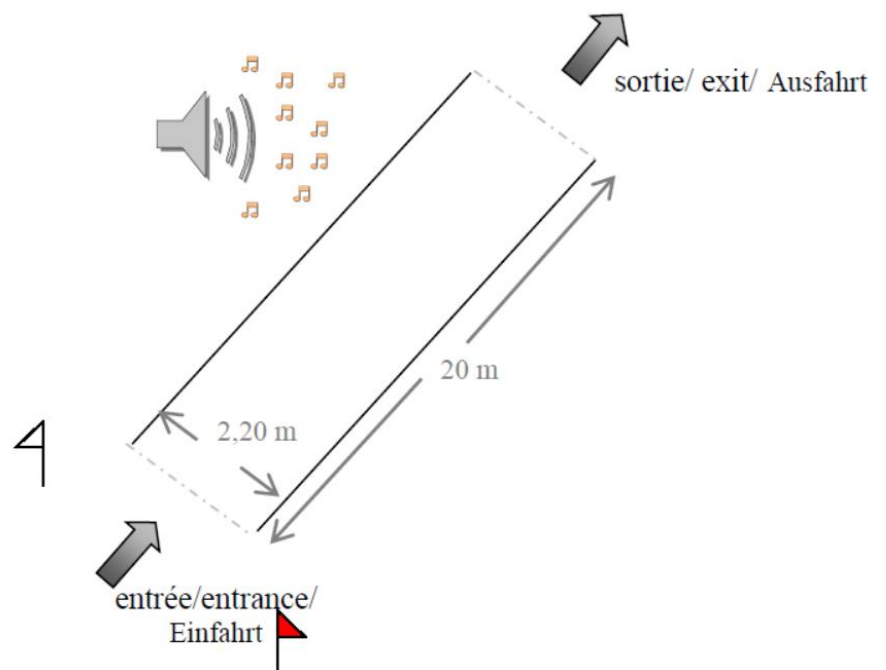

### PC : DE DOORGANGEN - LES COULOIRS - THE CORRIDORS

- Het gespan moet, zonder hulp en zonder de lijnen te overschrijden, tussen een met lijnen afgebakende doorgang rijden. Het gebruik van de remmen in de PC - zone is verboden.
- L'attelage doit rester dans la largeur du couloir sans franchir les lignes, sans aide. L'usage des freins est interdit dans la zone du PC.
- The carriage must stay within the width of the corridor without crossing the outside lines and without help. Using brakes is not allowed in the PC - zone.

De muziek kan zich links of rechts van de doorgang bevinden.

La musique peut se situer à gauche ou à droite du couloir.

The music may be located on the left or right side of the corridor.

#### Strafpunten :

(de fouten aankruisen)

Niet proberen van de hindernis		-20 pt
Begrenzende lijnen 1 of meermaals overschreden, de zweep niet in de hand gehouden of hulp gekregen of de remmen gebruikt		-10 pt
Foutloos		-0 pt
Eindresultaat (20 min het aantal strafpunten)		20pt.