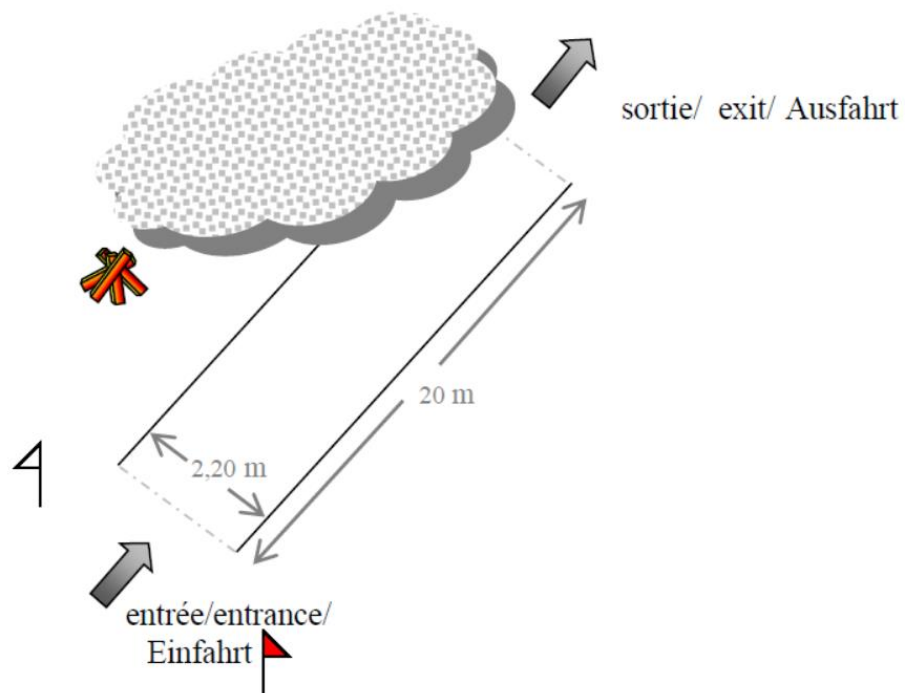

N^o:

NAAM:

Datum:

Plaats:

PC : DE DOORGANGEN - LES COULOIRS - THE CORRIDORS

- Het gespan moet, zonder hulp en zonder de lijnen te overschrijden, tussen een met lijnen afgebakende doorgang rijden. Het gebruik van de remmen in de PC - zone is verboden.
- L'attelage doit rester dans la largeur du couloir sans franchir les lignes, sans aide. L'usage des freins est interdit dans la zone du PC.
- The carriage must stay within the width of the corridor without crossing the outside lines and without help. Using brakes is not allowed in the PC - zone.

De rook kan zich links of rechts van de doorgang bevinden.
 La fumée peut se situer à gauche ou à droite du couloir.
 The smoke may be located on the left or right side of the corridor.

Strafpunten :
 (de fouten aankruisen)

Niet proberen van de hindernis		-20 pt
Begrenzende lijnen 1 of meermaals overschreden, de zweep niet in de hand gehouden of hulp gekregen of de remmen gebruikt		-10 pt
Foutloos		-0 pt
Eindresultaat (20 min het aantal strafpunten)		20pt.