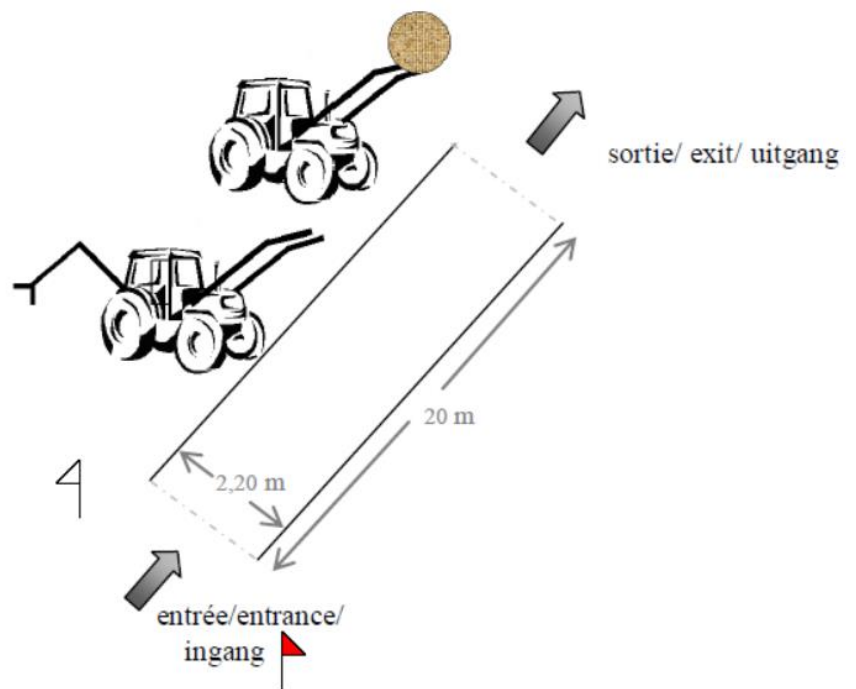

N^o:

NAAM:

Datum:

Plaats:

PC : DE DOORGANGEN - LES COULOIRS - THE CORRIDORS

- Het gespan moet, zonder hulp en zonder de lijnen te overschrijden, tussen een met lijnen afgebakende doorgang rijden. Het gebruik van de remmen in de PC - zone is verboden.
- L'attelage doit rester dans la largeur du couloir sans franchir les lignes, sans aide. L'usage des freins est interdit dans la zone du PC.
- The carriage must stay within the width of the corridor without crossing the outside lines and without help. Using brakes is not allowed in the PC - zone.

De tractoren kunnen zich links of rechts van de doorgang bevinden
 Les tracteurs peuvent se situer à gauche ou à droite du couloir.
 The tractors may be located on the left or right side of the corridor.

Strafpunten :
 (de fouten aankruisen)

Niet proberen van de hindernis		-20 pt
Begrenzende lijnen 1 of meermaals overschreden, de zweep niet in de hand gehouden of hulp gekregen of de remmen gebruikt		-10 pt
Foutloos		-0 pt
Eindresultaat (20 min het aantal strafpunten)		20pt.